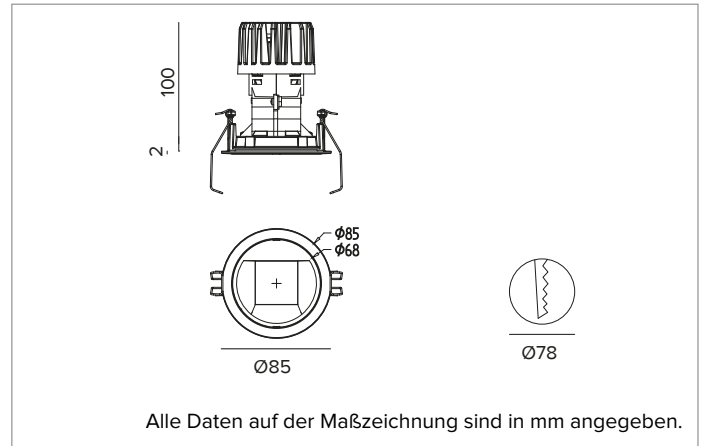

1T8551EL | CTEVO WALL WASHER 78 LED-Einbau-Downlight als Trim-Version

	3000K	H(m)	D1(m)	D2(m)	Emax(lx)		
	Ra90	42°	73°				
	Fixture Power	13W	1	0.83	1.56	876	
	Source Flux	1606lm	2	1.65	3.11	219	
	Fixture Flux	972lm	3	2.48	4.67	97	
	Efficacy	73lm/W	4	3.31	6.23	55	
TS1393	Imax=625cd/klm	Imax	1003cd	5	4.13	7.78	35

MECHANISCHE MERKMALE

Wärmeabführung aus schwarz lackiertem Druckguss-Aluminium. Struktur aus schwarzem Thermoplast, Cut-Off-Front aus weiß lackiertem Thermoplast. Silikondichtung gegen das Eindringen von Wasser und Staub. Trim-Version mit weiß lackiertem integriertem Druckguss-Ring.
Farbe und Oberfläche: Kreideweiß
Gewicht: 0,35Kg
Version: TRIM
Schutzart: IP20 eingebauter Leuchtenteil
Schutzart: IP54 von unten